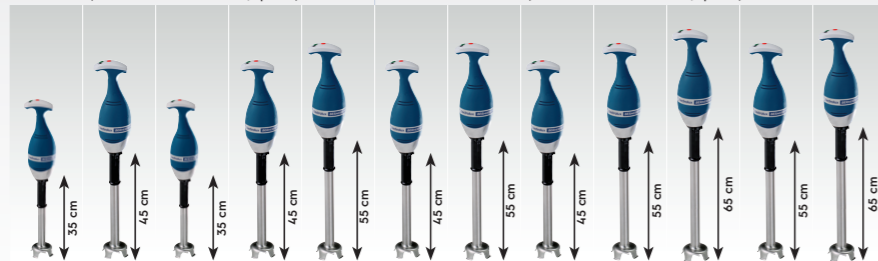

Bermixer Pro Termékkínálat

Bermixer PRO Plus
(akár 9.000 fordulat / perc)

Bermixer PRO Turbo
(akár 10.000 fordulat / perc)

Modell	BP3535	BP3545	BP4535	BP4545	BP4555	BP5545	BP5555	BP6545	BP6555	BP6565	BP7555	BP7565
Teljesítmény	350 W		450 W			550 W		650 W			750 W	
Csőhossz	35 cm	45 cm	35 cm	45 cm	55 cm	45 cm	55 cm	45 cm	55 cm	65 cm	55 cm	65 cm
Max. kapacitás	30 lt	50 lt	80 lt	100 lt	120 lt	150 lt	170 lt	200 lt	220 lt	240 lt	270 lt	290 lt

Bermixer PRO Combi
(akár 9.000 fordulat / perc)

Bermixer PRO Turbo Combi
(akár 10.000 fordulat / perc)

Modell	BPW3545	BPW4545	BPW4555	BPW5545	BPW5555	BPW6555	BPW6565	BPW7555	BPW7565
Teljesítmény	350 W	450 W	450 W	550 W		650 W		750 W	
Csőhossz	45 cm	45 cm	55 cm	45 cm	55 cm	55 cm	65 cm	55 cm	65 cm
Max. kapacitás	50 lt	100 lt	120 lt	150 lt	170 lt	220 lt	240 lt	270 lt	290 lt

Electrolux Professional
Bermixer PRO

Olyan könnyű, mint egy desszert

Bermixer PRO

Könnyű, biztonságos, hatékony.

Súlya kevesebb,
mint 4 kg!

Új termékjellemzők:

Smart sebesség-szabályozás

A teljesítményt automatikusan szabályozza, figyelembe véve az alapanyag állagát, melynek köszönhetően hosszabb a termék élettartama

Új bajonett rendszer

Garantálja a stabil kapcsolatot a motoregység és a szár között

Új, harang alakú kés
Korlátozza a hozzáférést a forgó pengéhez

Új csapágy

Az új és továbbfejlesztett csapágyak hosszabb élettartamot garantálnak