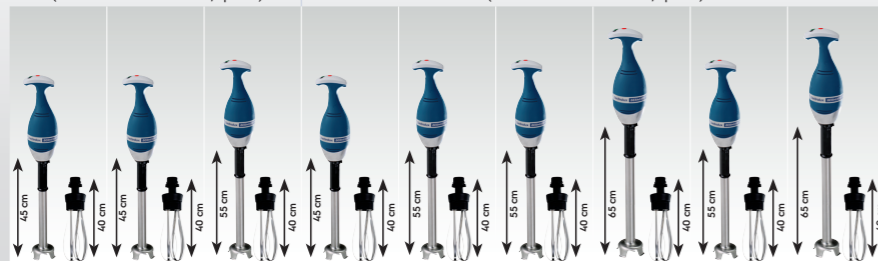

Bermixer Pro Termékkínálat

Bermixer PRO Plus
(akár 9.000 fordulat / perc)

Bermixer PRO Turbo
(akár 10.000 fordulat / perc)

Modell	BP3535	BP3545	BP4535	BP4545	BP4555	BP5545	BP5555	BP6545	BP6555	BP6565	BP7555	BP7565
Teljesítmény	350 W		450 W			550 W		650 W			750 W	
Csőhossz	35 cm	45 cm	35 cm	45 cm	55 cm	45 cm	55 cm	45 cm	55 cm	65 cm	55 cm	65 cm
Max. kapacitás	30 lt	50 lt	80 lt	100 lt	120 lt	150 lt	170 lt	200 lt	220 lt	240 lt	270 lt	290 lt

Bermixer PRO Combi
(akár 9.000 fordulat / perc)

Bermixer PRO Turbo Combi
(akár 10.000 fordulat / perc)

Modell	BPW3545	BPW4545	BPW4555	BPW5545	BPW5555	BPW6555	BPW6565	BPW7555	BPW7565
Teljesítmény	350 W	450 W	450 W	550 W		650 W		750 W	
Csőhossz	45 cm	45 cm	55 cm	45 cm	55 cm	55 cm	65 cm	55 cm	65 cm
Max. kapacitás	50 lt	100 lt	120 lt	150 lt	170 lt	220 lt	240 lt	270 lt	290 lt

Electrolux Professional
Bermixer PRO

Olyan könnyű, mint egy desszert

Bermixer PRO

Könnyű, biztonságos, hatékony.

Súlya kevesebb,
mint 4 kg!

Új termékjellemzők:

Smart sebesség-szabályozás

A teljesítményt automatikusan szabályozza, figyelembe véve az alapanyag állagát, melynek köszönhetően hosszabb a termék élettartama

Új bajonett rendszer

Garantálja a stabil kapcsolatot a motoregység és a szár között

Új, harang alakú kés
Korlátozza a hozzáférést a forgó pengéhez

Új csapágy

Az új és továbbfejlesztett csapágyak hosszabb élettartamot garantálnak