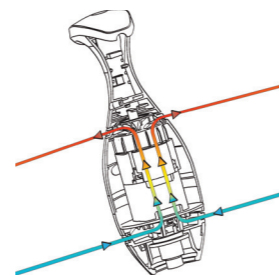

Bermixer PRO

Könnyű, biztonságos, hatékony.

Súlya kevesebb,
mint 4 kg!

Új termékjellemzők:

Smart sebesség-szabályozás

A teljesítményt automatikusan szabályozza, figyelembe véve az alapanyag állagát, melynek köszönhetően hosszabb a termék élettartama

Új bajonett rendszer

Garantálja a stabil kapcsolatot a motoregység és a szár között

Új, harang alakú kés
Korlátozza a hozzáférést a forgó pengéhez

Új csapágy

Az új és továbbfejlesztett csapágyak hosszabb élettartamot garantálnak

Számos ok, amiért Önnek a Bermixer PRO a tökéletes választás

Nemzetközi szabványok

Megfelel a legszigorúbb biztonsági szabványoknak is, melyek előírják a korlátozott hozzáférést a forgó késhez.

Rugalmasság

A változtatható sebesség széles körű felhasználási lehetőséget biztosít

Ételbiztonság

A cső, a tengely és a kés szárazsága nélkül, gyorsan és könnyen szétszerelhető, és mosogatógépben tisztítható.

Léghűtési rendszer

E megoldásnak köszönhetően hosszabb ideig használhatja készülékét, annak túlmelegedése nélkül.

Bermixer PRO

Keményen dolgozik

Jobb teljesítmény és hosszabb élettartam – ezt várhatja, ha a Bermixer PRO készüléket választja. Tulajdonságai alapján ez a világ egyik legjobb kézimixere.

Napi 50
adagtól
akár 300
adagig

Ételbiztonság

Biztonság a vendégek számára – nincsenek baktériumok.

Szigetelt

Könnyű és biztonságos használat, különösen forró alapanyagok esetén.

Tisztíthatóság

A mixer minden eleme, mely étellel kerül kapcsolatba, szétszedhető és mosogatógépben higiénikusan tisztítható.

Ergonómia

Az átgondolt formatervezés és a kis súly egyszerű használatot biztosít.